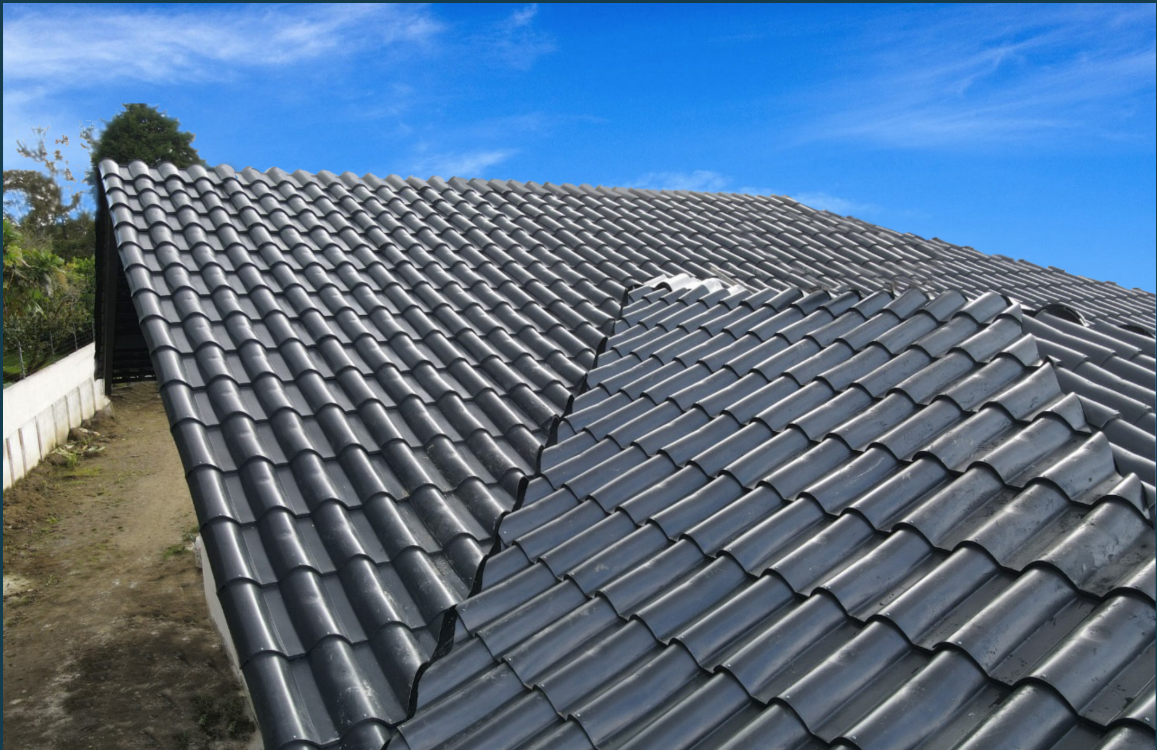

Una innovadora forma de proteger y decorar sus techos, con un producto altamente resistente, fácil de instalar y que no requiere ningún mantenimiento. Su vida útil es de 35 años y cuentan con garantía de 25 años.